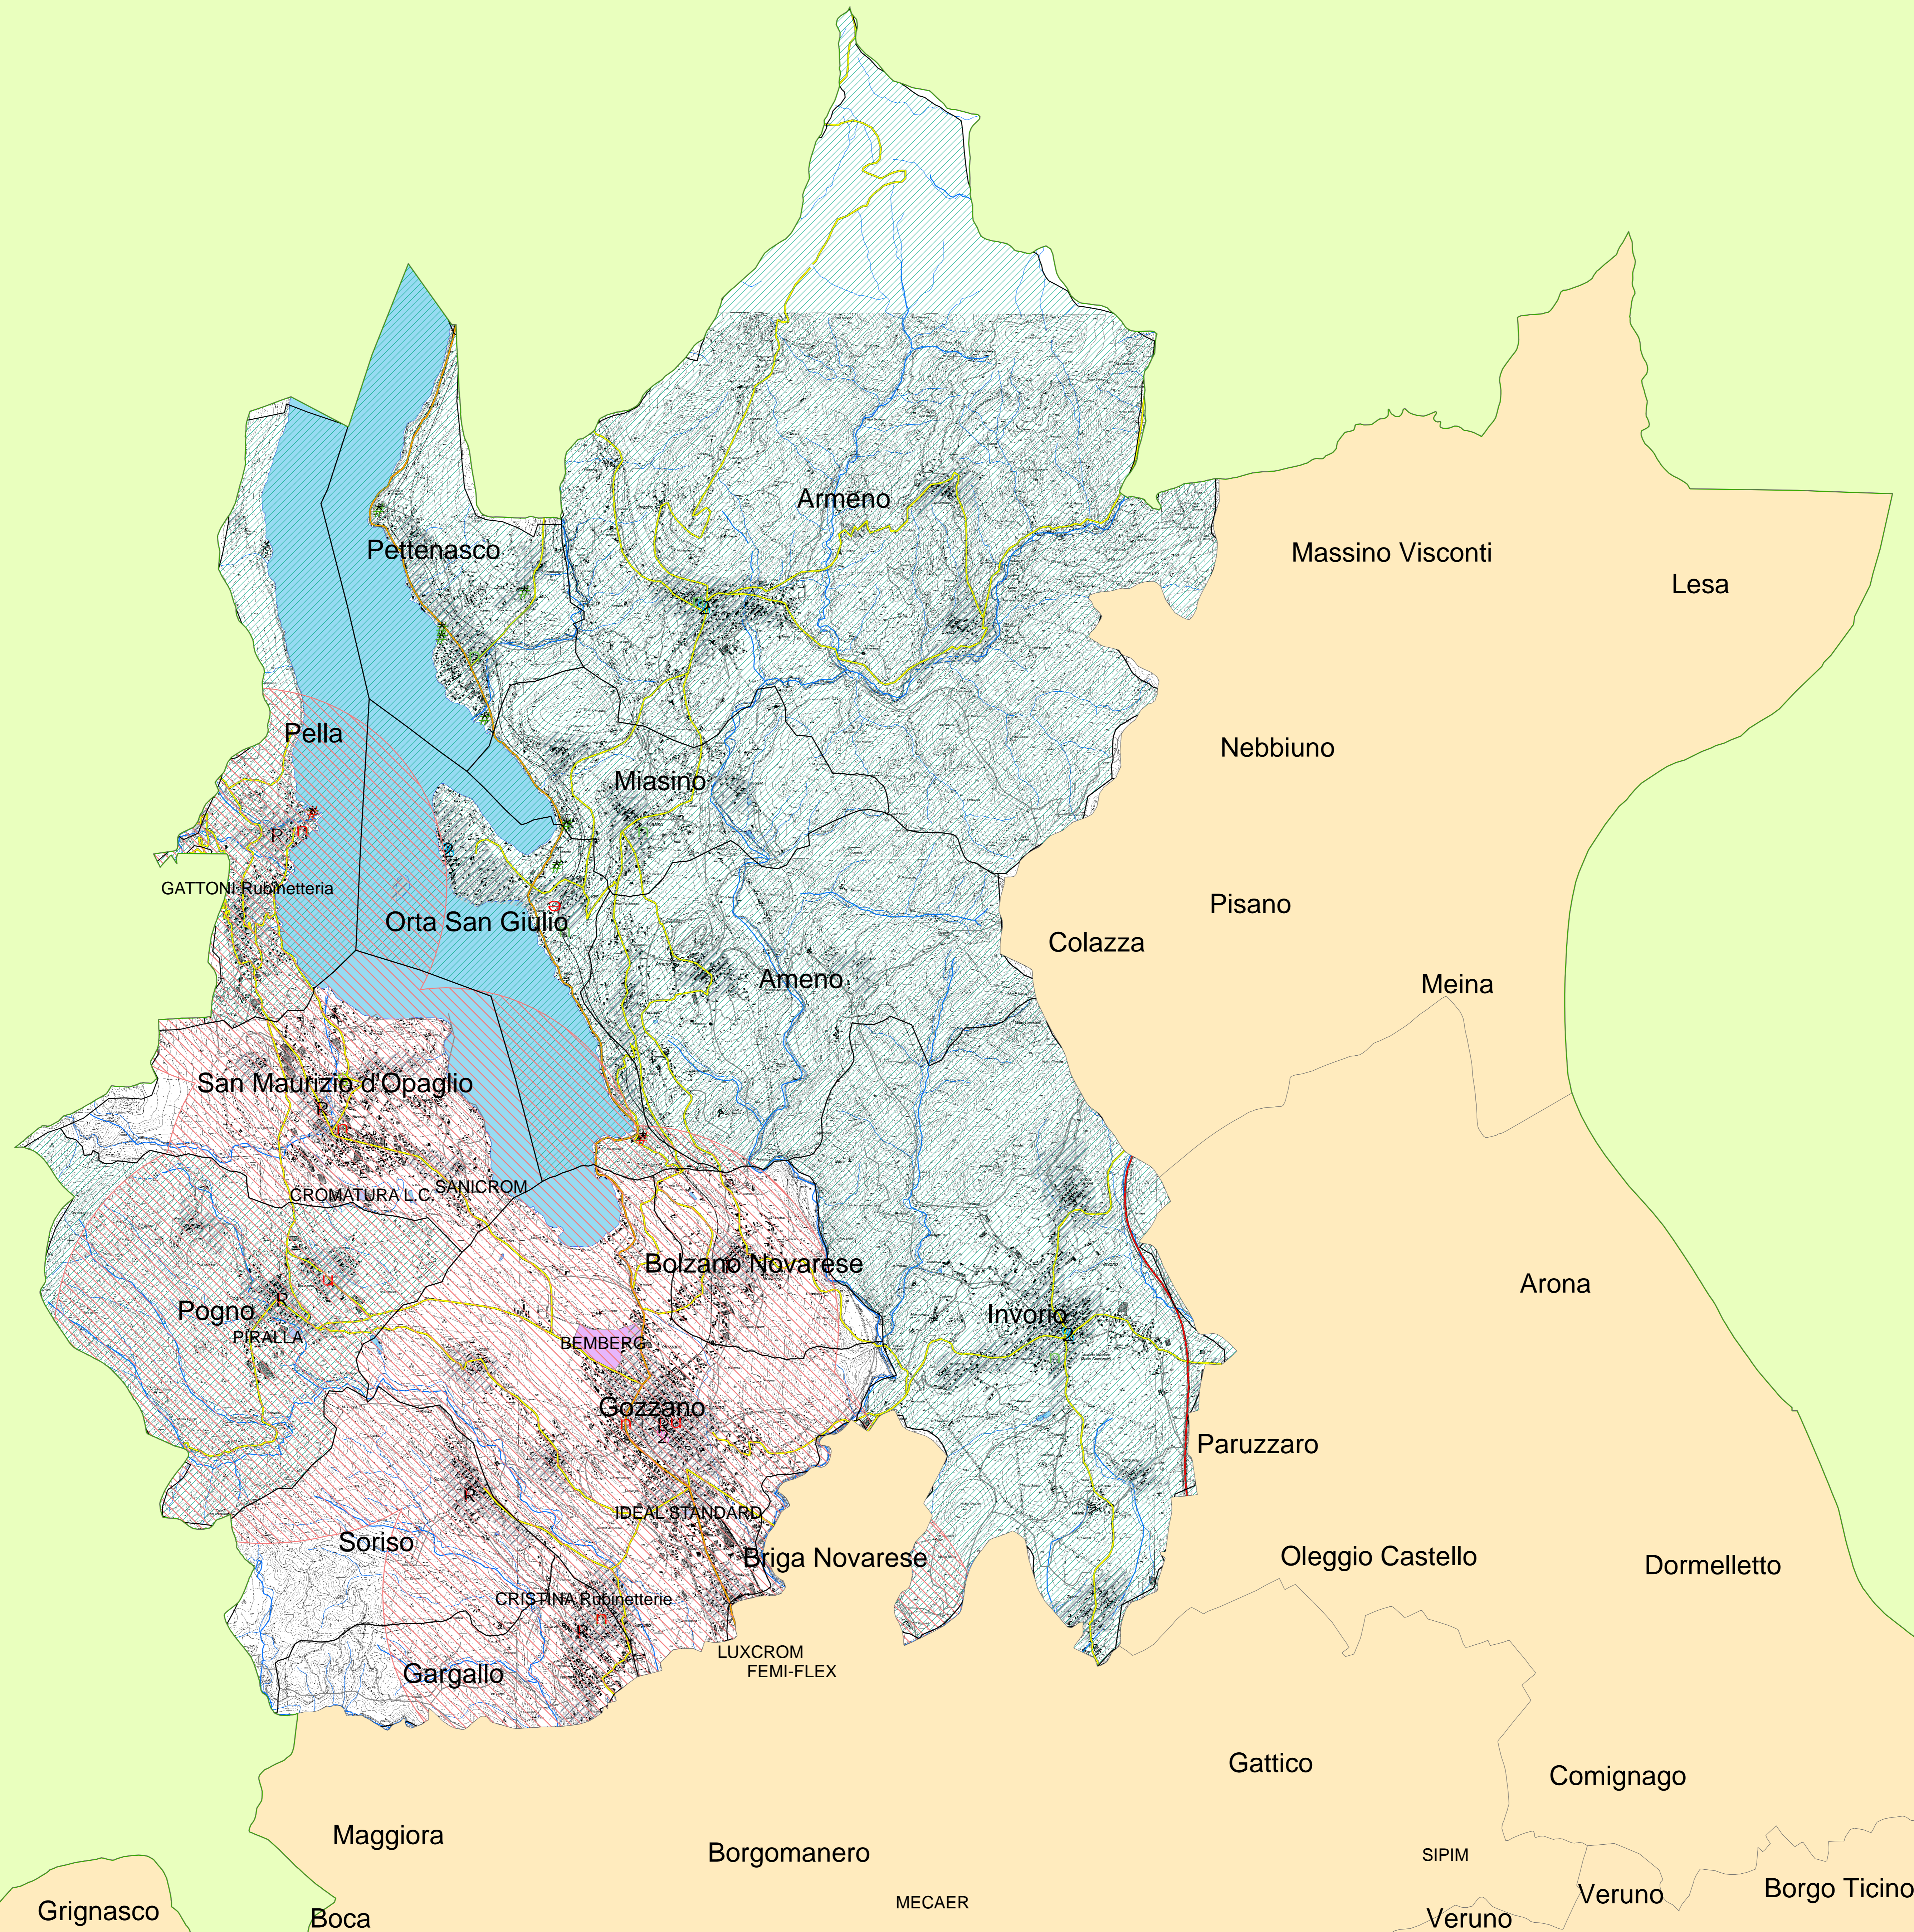

Legenda

Limiti Comuni	Strade Statali	Strade Comunali	Aree edificate
Autostrade	Strade Provinciali	ferrovie	Idrografia

Stabilimenti nella provincia di Novara		Area R.I.R.
Normativa di Riferimento: D.Lgs. 334/99		
notifica ex D.Lgs. 334/99 (art.6)		
rapporto di sicurezza ex D.Lgs. 334/99 (art. 8)		
relazione ex D.Lgs. 334/99 (art. 5)		

<p>Comune Sede di COM: GOZZANO</p> <p>Elenco dei Comuni Afferenti:</p> <p>GOZZANO</p> <p>Armeno</p> <p>Bolzano Novarese</p> <p>Gargallo</p> <p>Inverigo</p> <p>Miasino</p> <p>Oria San Giulio</p> <p>Pella</p> <p>Pettinasco</p> <p>Pogno</p> <p>San Maurizio d'Opaglio</p> <p>Soriso</p>	<p>Elenco stabilimenti presenti sul territorio del COM:</p> <p>CRISTINA RUBINETTERIE</p> <p>BEMBERG</p> <p>IDEAL STANDARD</p> <p>GATTONI RUBINETTERIA</p> <p>PIRALLA</p> <p>PAFFONI</p> <p>CROMATURA L.C.</p> <p>SANICROM</p>
---	---

Popolazione Complessiva: 25'334 abitanti  
Capacità recettiva

RISORSE		BERSAGLI	
Sale Operative	Ospedali	Aree Urbane	Case di Cura
Capo COM	Scuole	Campeggi	Ospedali
Pianificazione Intercomunale	Campeggi	Aree Ammassamento	Scuole
Associazioni di Volontariato	Magazzini		
Aree Ammassamento			