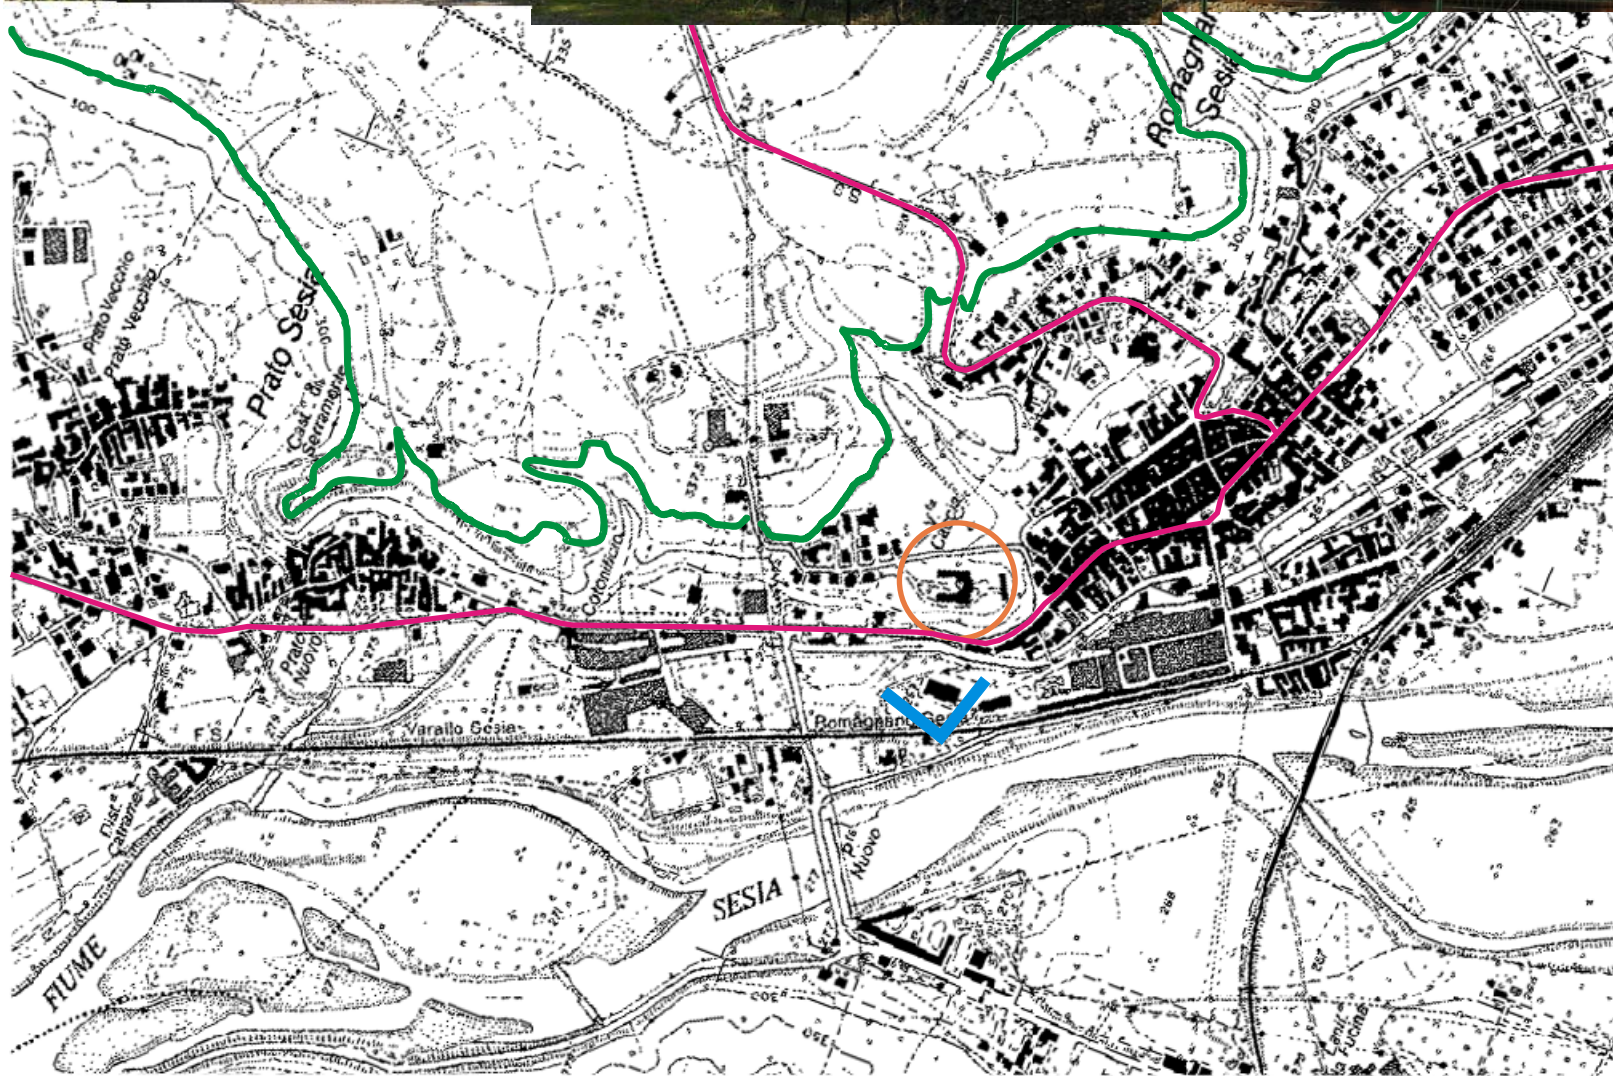

Linea ferroviaria Novara-Varallo

Villa Caccia (XIX°sc.)

Ex cartiera

28w

MARGINE OVEST