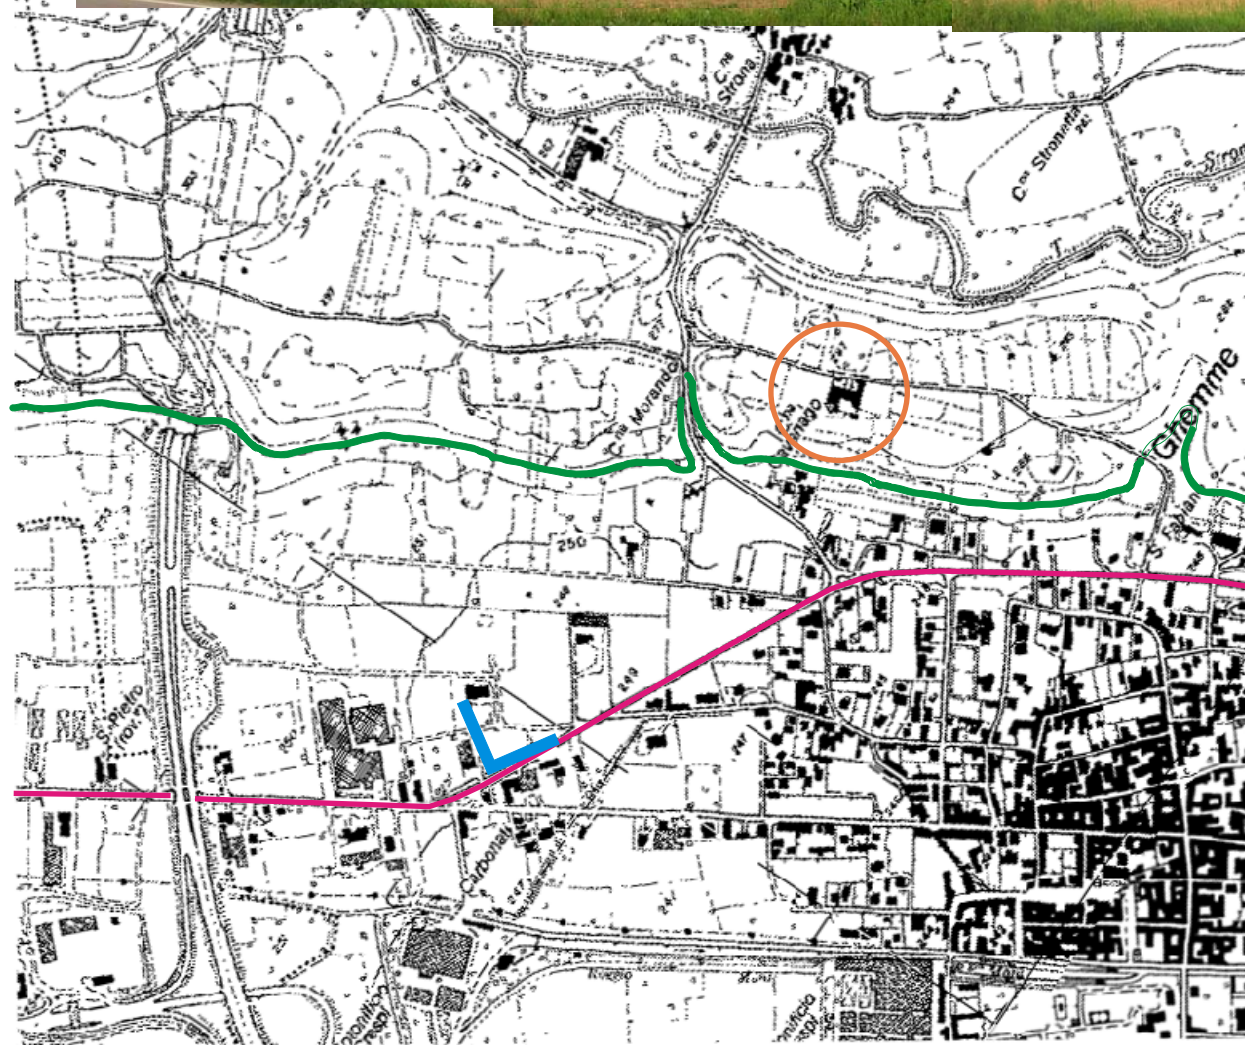

Castello di Cavenago (XV°sc.)

21w

MARGINE OVEST