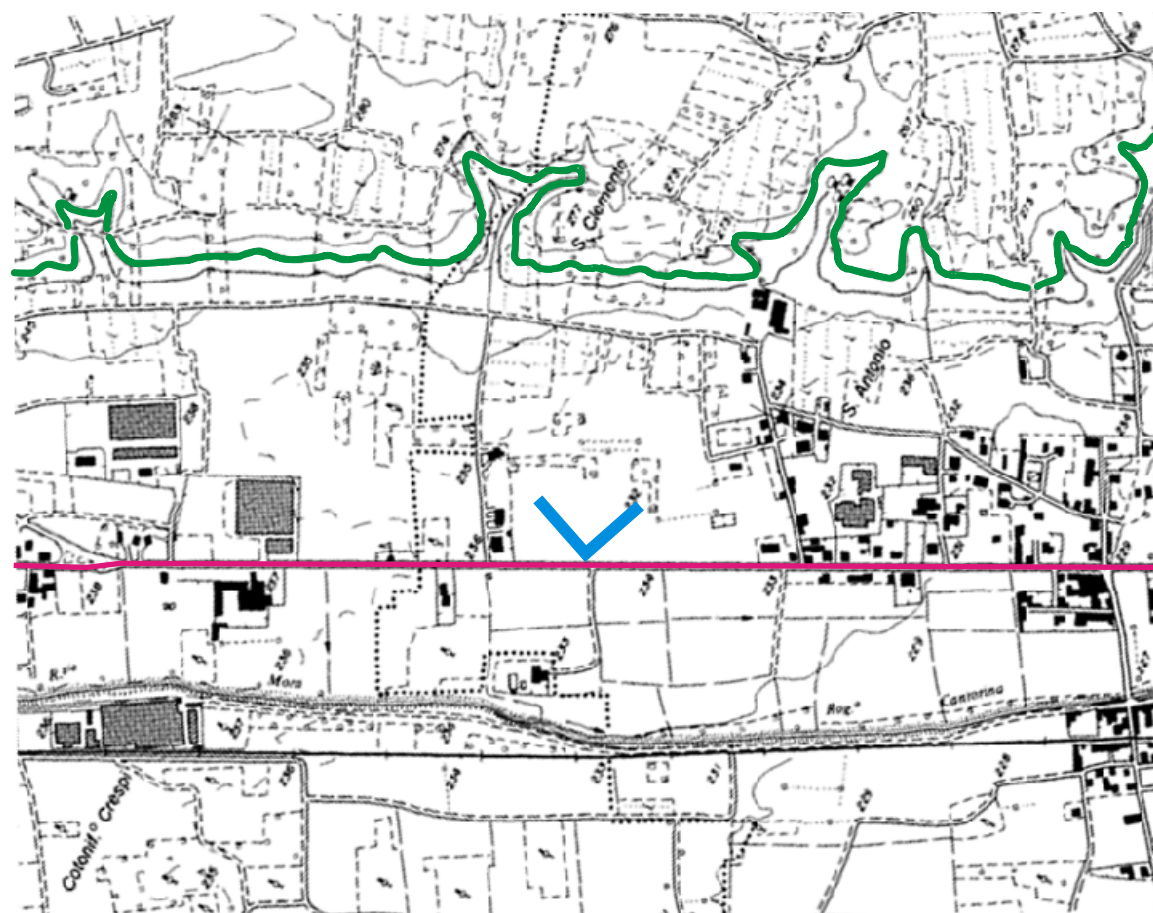

Sizzano

14w

MARGINE OVEST