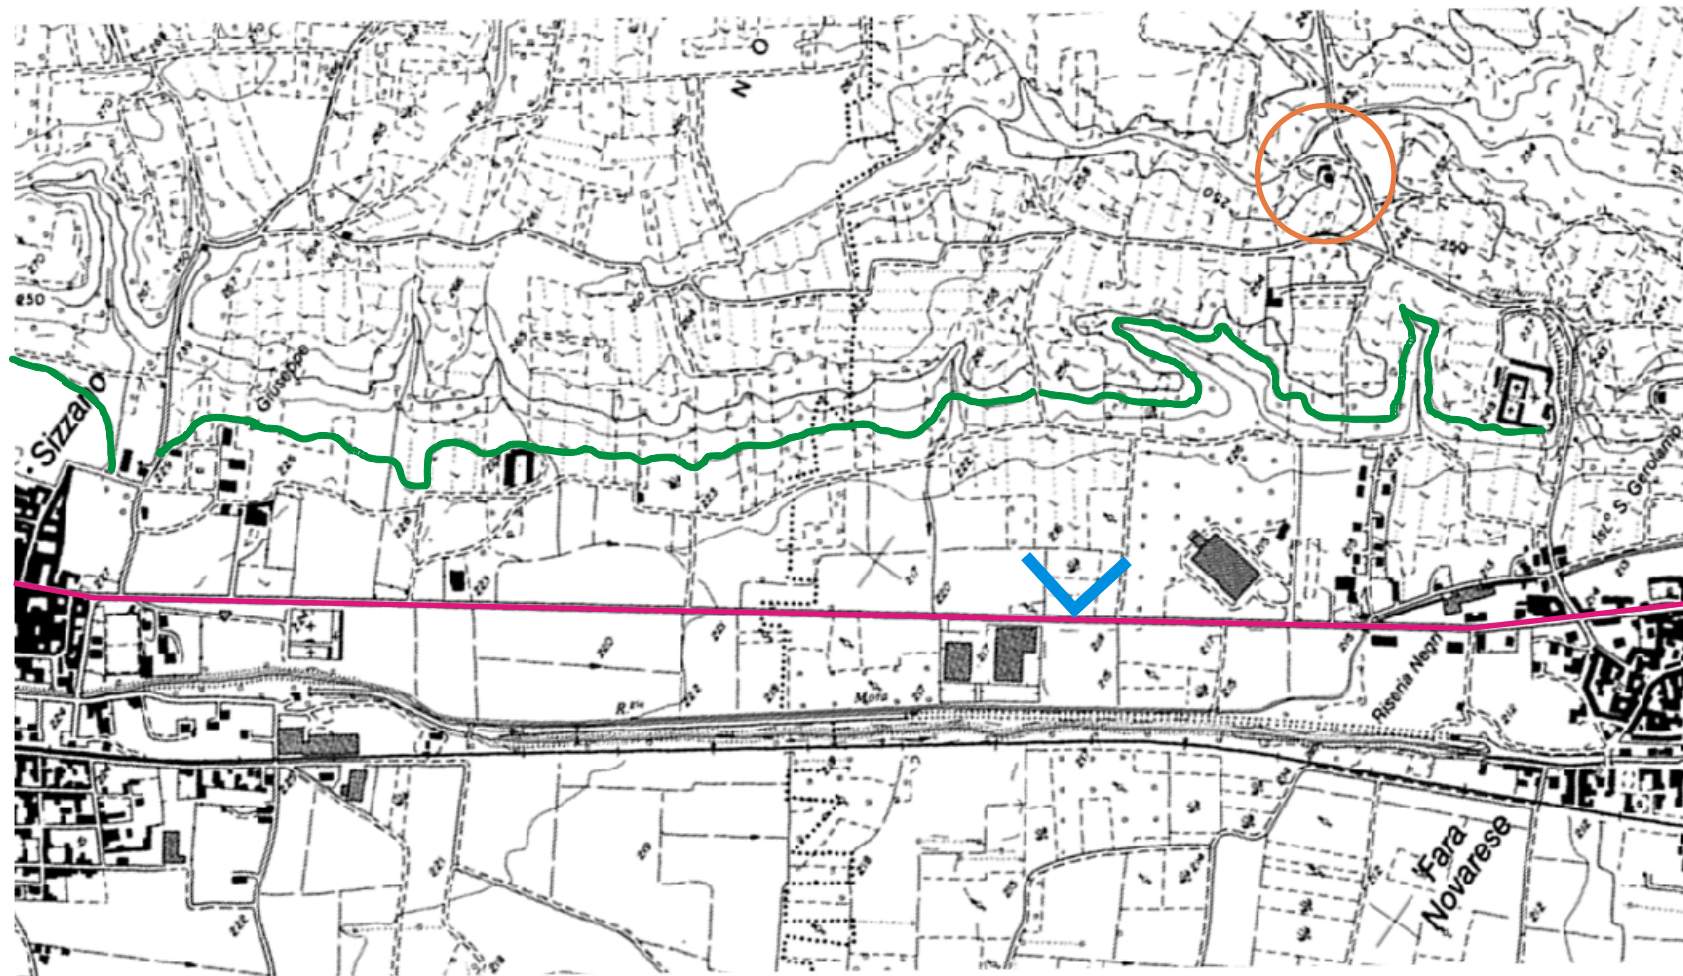

torre telefonica

Fara Novarese

SR 299

09w

MARGINE OVEST