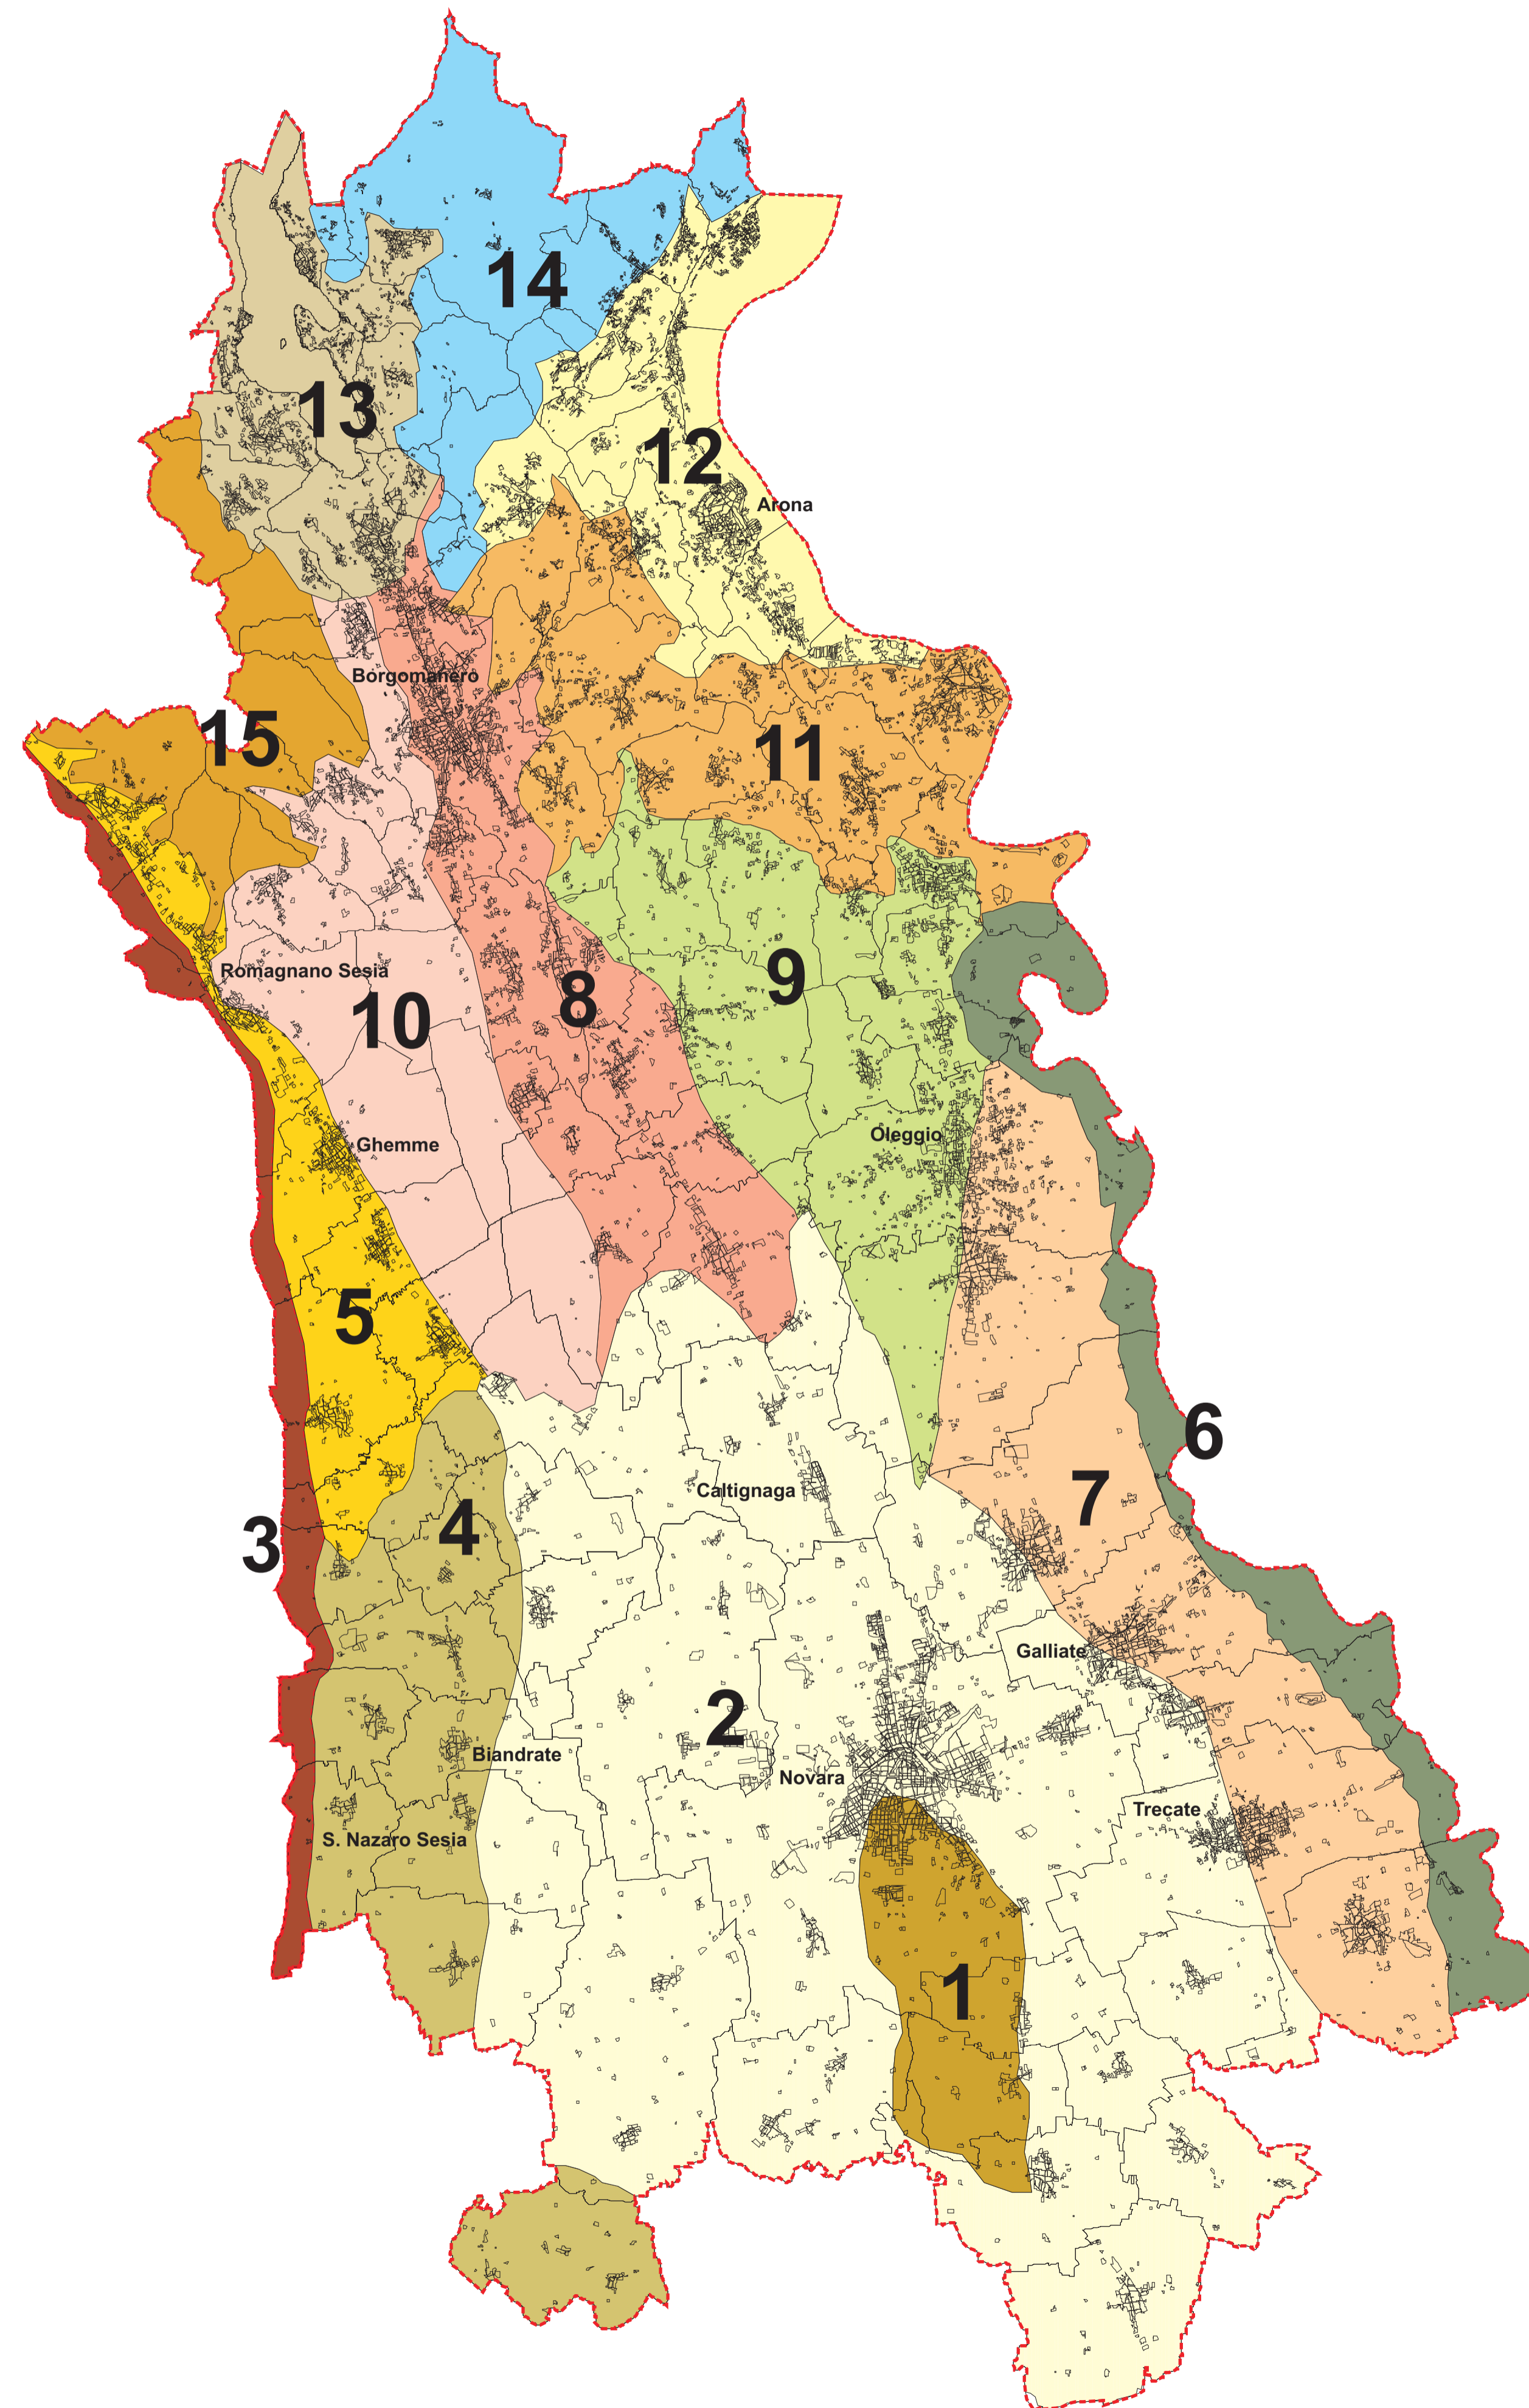

## LEGENDA

-  Ambito n° 1 - Terrazzo Novara - Vespolate
-  Ambito n° 2 - Pianura Novarese
-  Ambito n° 3 - Sesia
-  Ambito n° 4 - Bassa Pianura del Sesia
-  Ambito n° 5 - Alta Pianura del Sesia
-  Ambito n° 6 - Valle Fluviale del Ticino
-  Ambito n° 7 - Pianura dell'Ovest Ticino
-  Ambito n° 8 - Alta Pianura dell'Agogna
-  Ambito n° 9 - Terrazzo di Oleggio - Cavagliano - Suno
-  Ambito n° 10 - Terrazzo Proh - Romagnano
-  Ambito n° 11 - Basso Verbano
-  Ambito n° 12 - Verbanò
-  Ambito n° 13 - Cusio
-  Ambito n° 14 - Pendici del Mottarone
-  Ambito n° 15 - Pendici del Fenera
-  CONFINE PROVINCIALE

### PROVINCIA DI NOVARA

Assessorato alle Cave  
III° Settore Ambiente-Ecologia-Energia

#### PIANO PER LE ATTIVITÀ ESTRATTIVE PROVINCIALI

2009 - 2018

#### VALUTAZIONE AMBIENTALE STRATEGICA

TAVOLA 1 - Carta degli ambiti provinciali  
di paesaggio  
scala 1: 125.000

MAGGIO 2007