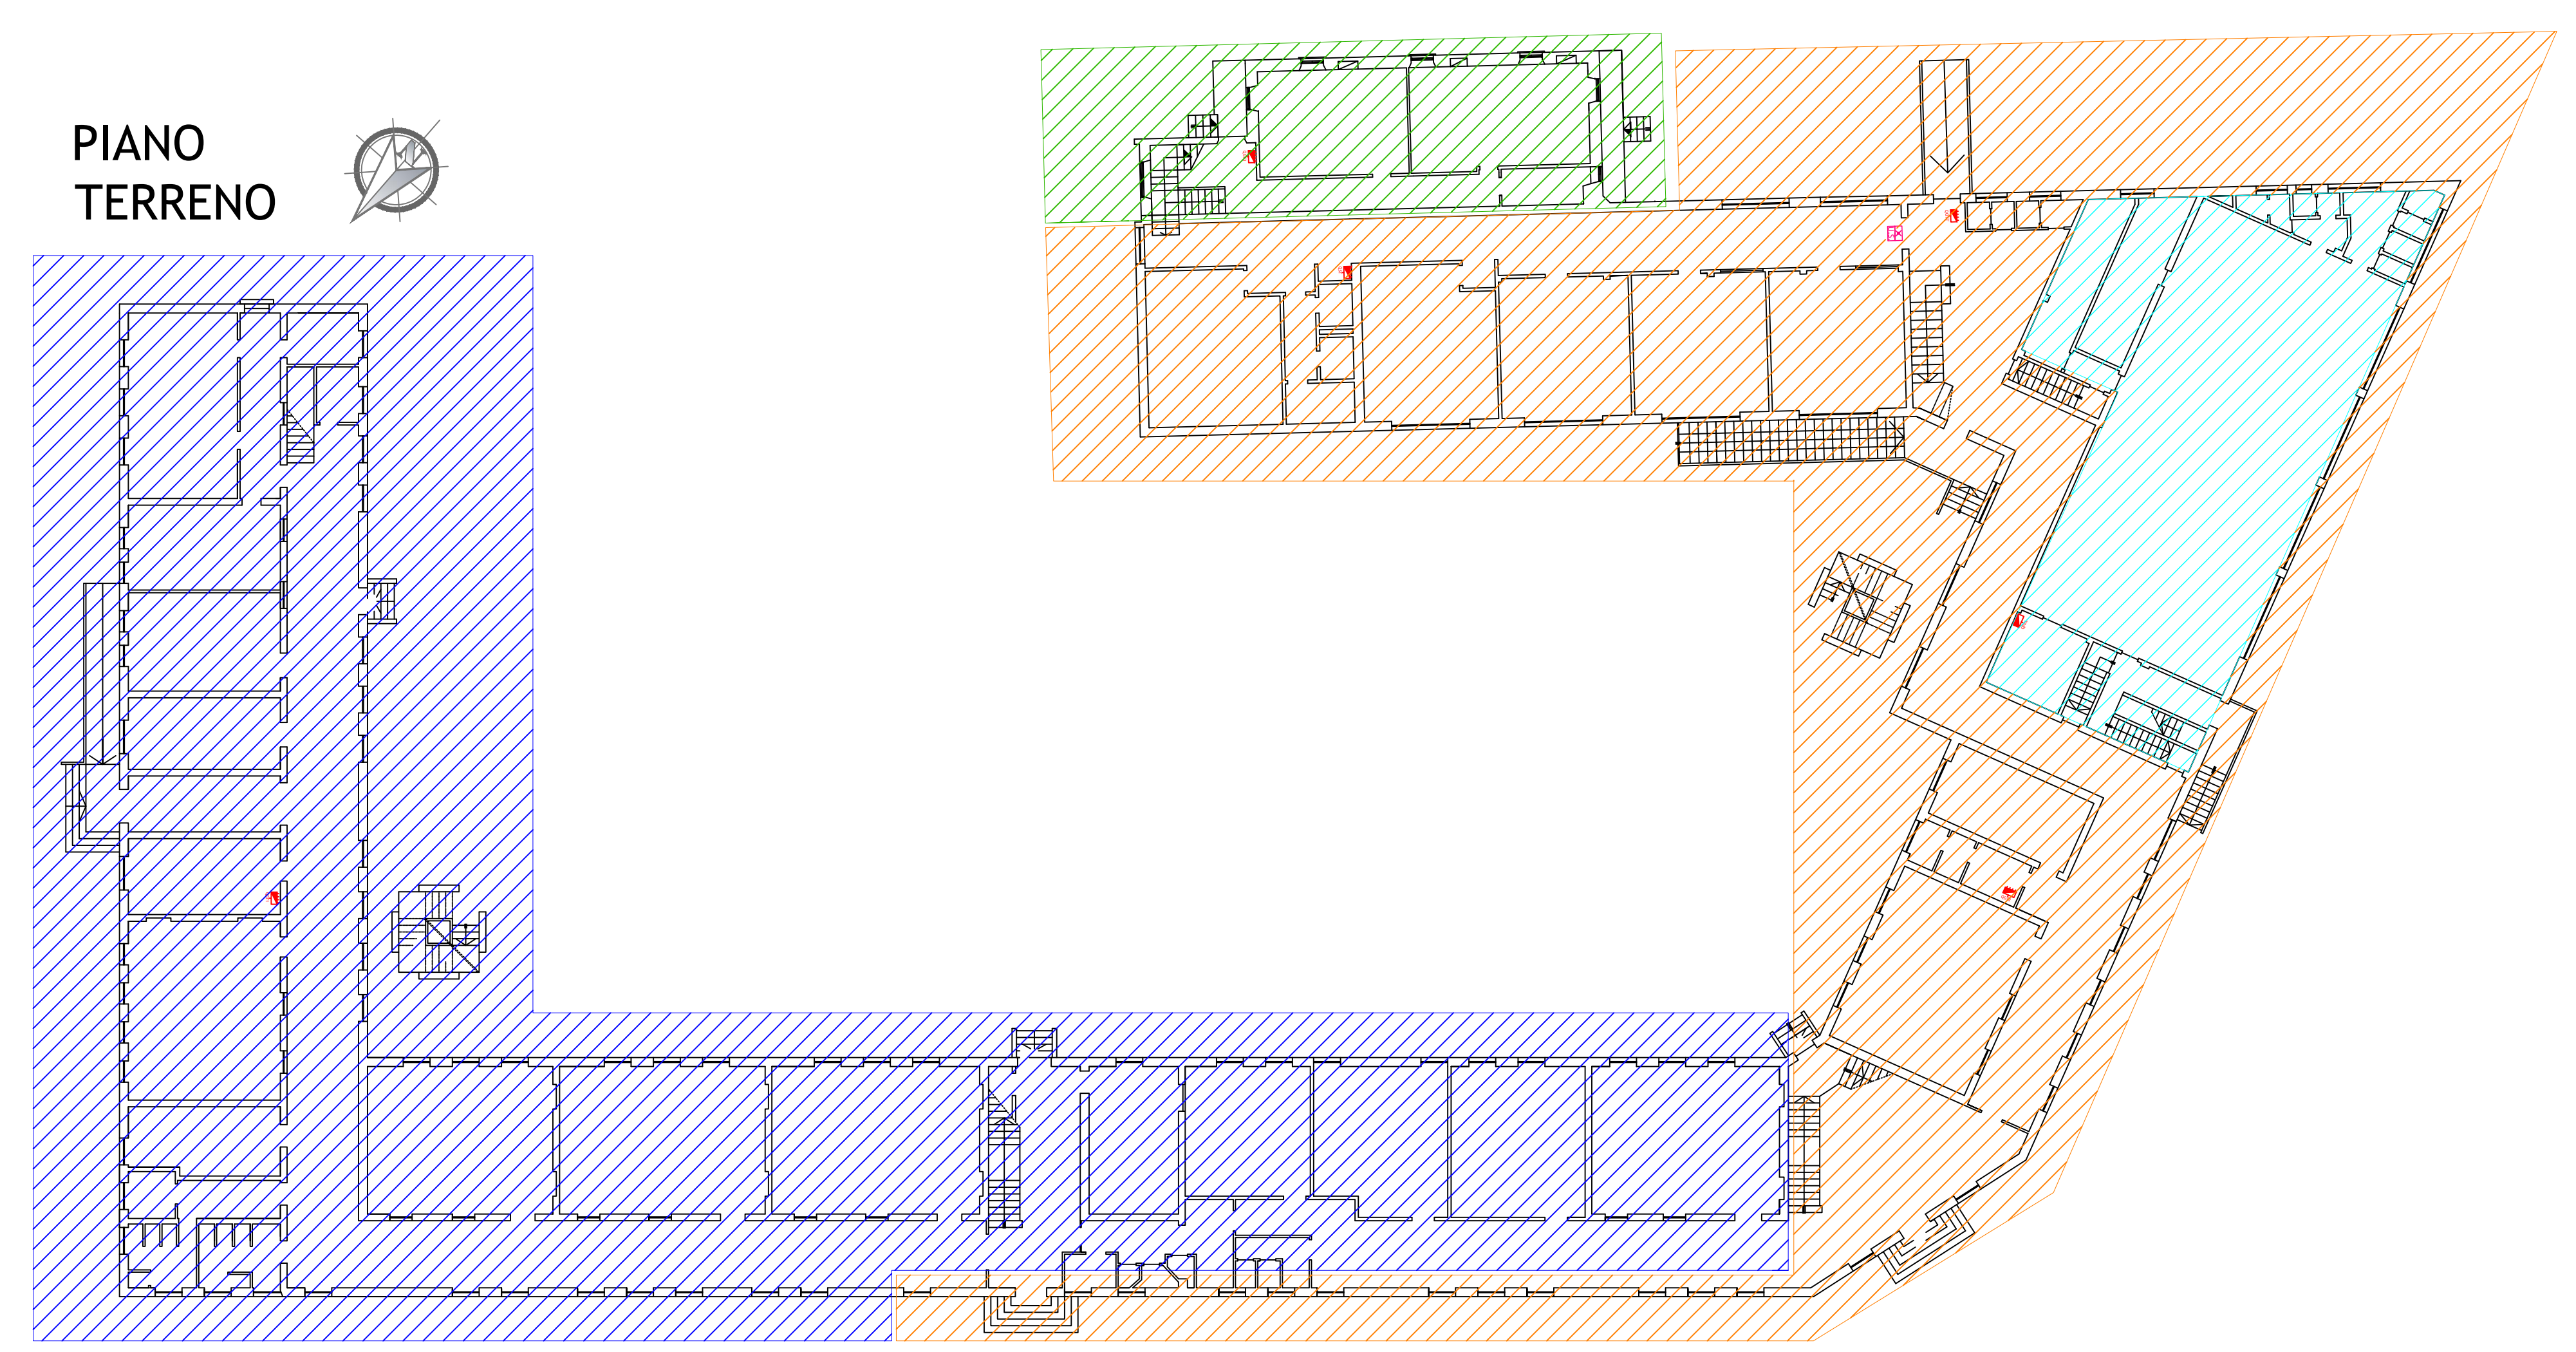

PIANO PRIMO

PIANO TERRENO

LEGENDA

-  Compartimentazione quadro generale QGT1
-  Compartimentazione quadro generale QGT2
-  Compartimentazione quadro palestra QPAL
-  Compartimentazione quadro generale QGT3 (ex casa custode)
-  Compartimentazione quadro QGP1-1
-  Compartimentazione quadro QGP1-2
-  Compartimentazione quadro QGP1-3

PROVINCIA DI NOVARA

ISTITUTO SCOLASTICO
Galileo Galilei
Via Gentile 33, Gozzano (NO)

DATA PROGETTO	- Impianto di illuminazione di emergenza - Impianto elettroacustico di evacuazione - Impianto allarme incendio
DATA REVISIONE	
PROGETTO	

TAVOLE SERIE ELETTRICO - Schemi topografici compartimentazioni elettriche

TAVOLA 2IE	REVISIONE DATA E NUMERO	PRELIMINARE	DEFINITIVO	ESECUTIVO	
	SCALA	1:200			
	DESIGNATORE	MS	ARCHIVIO	1412	