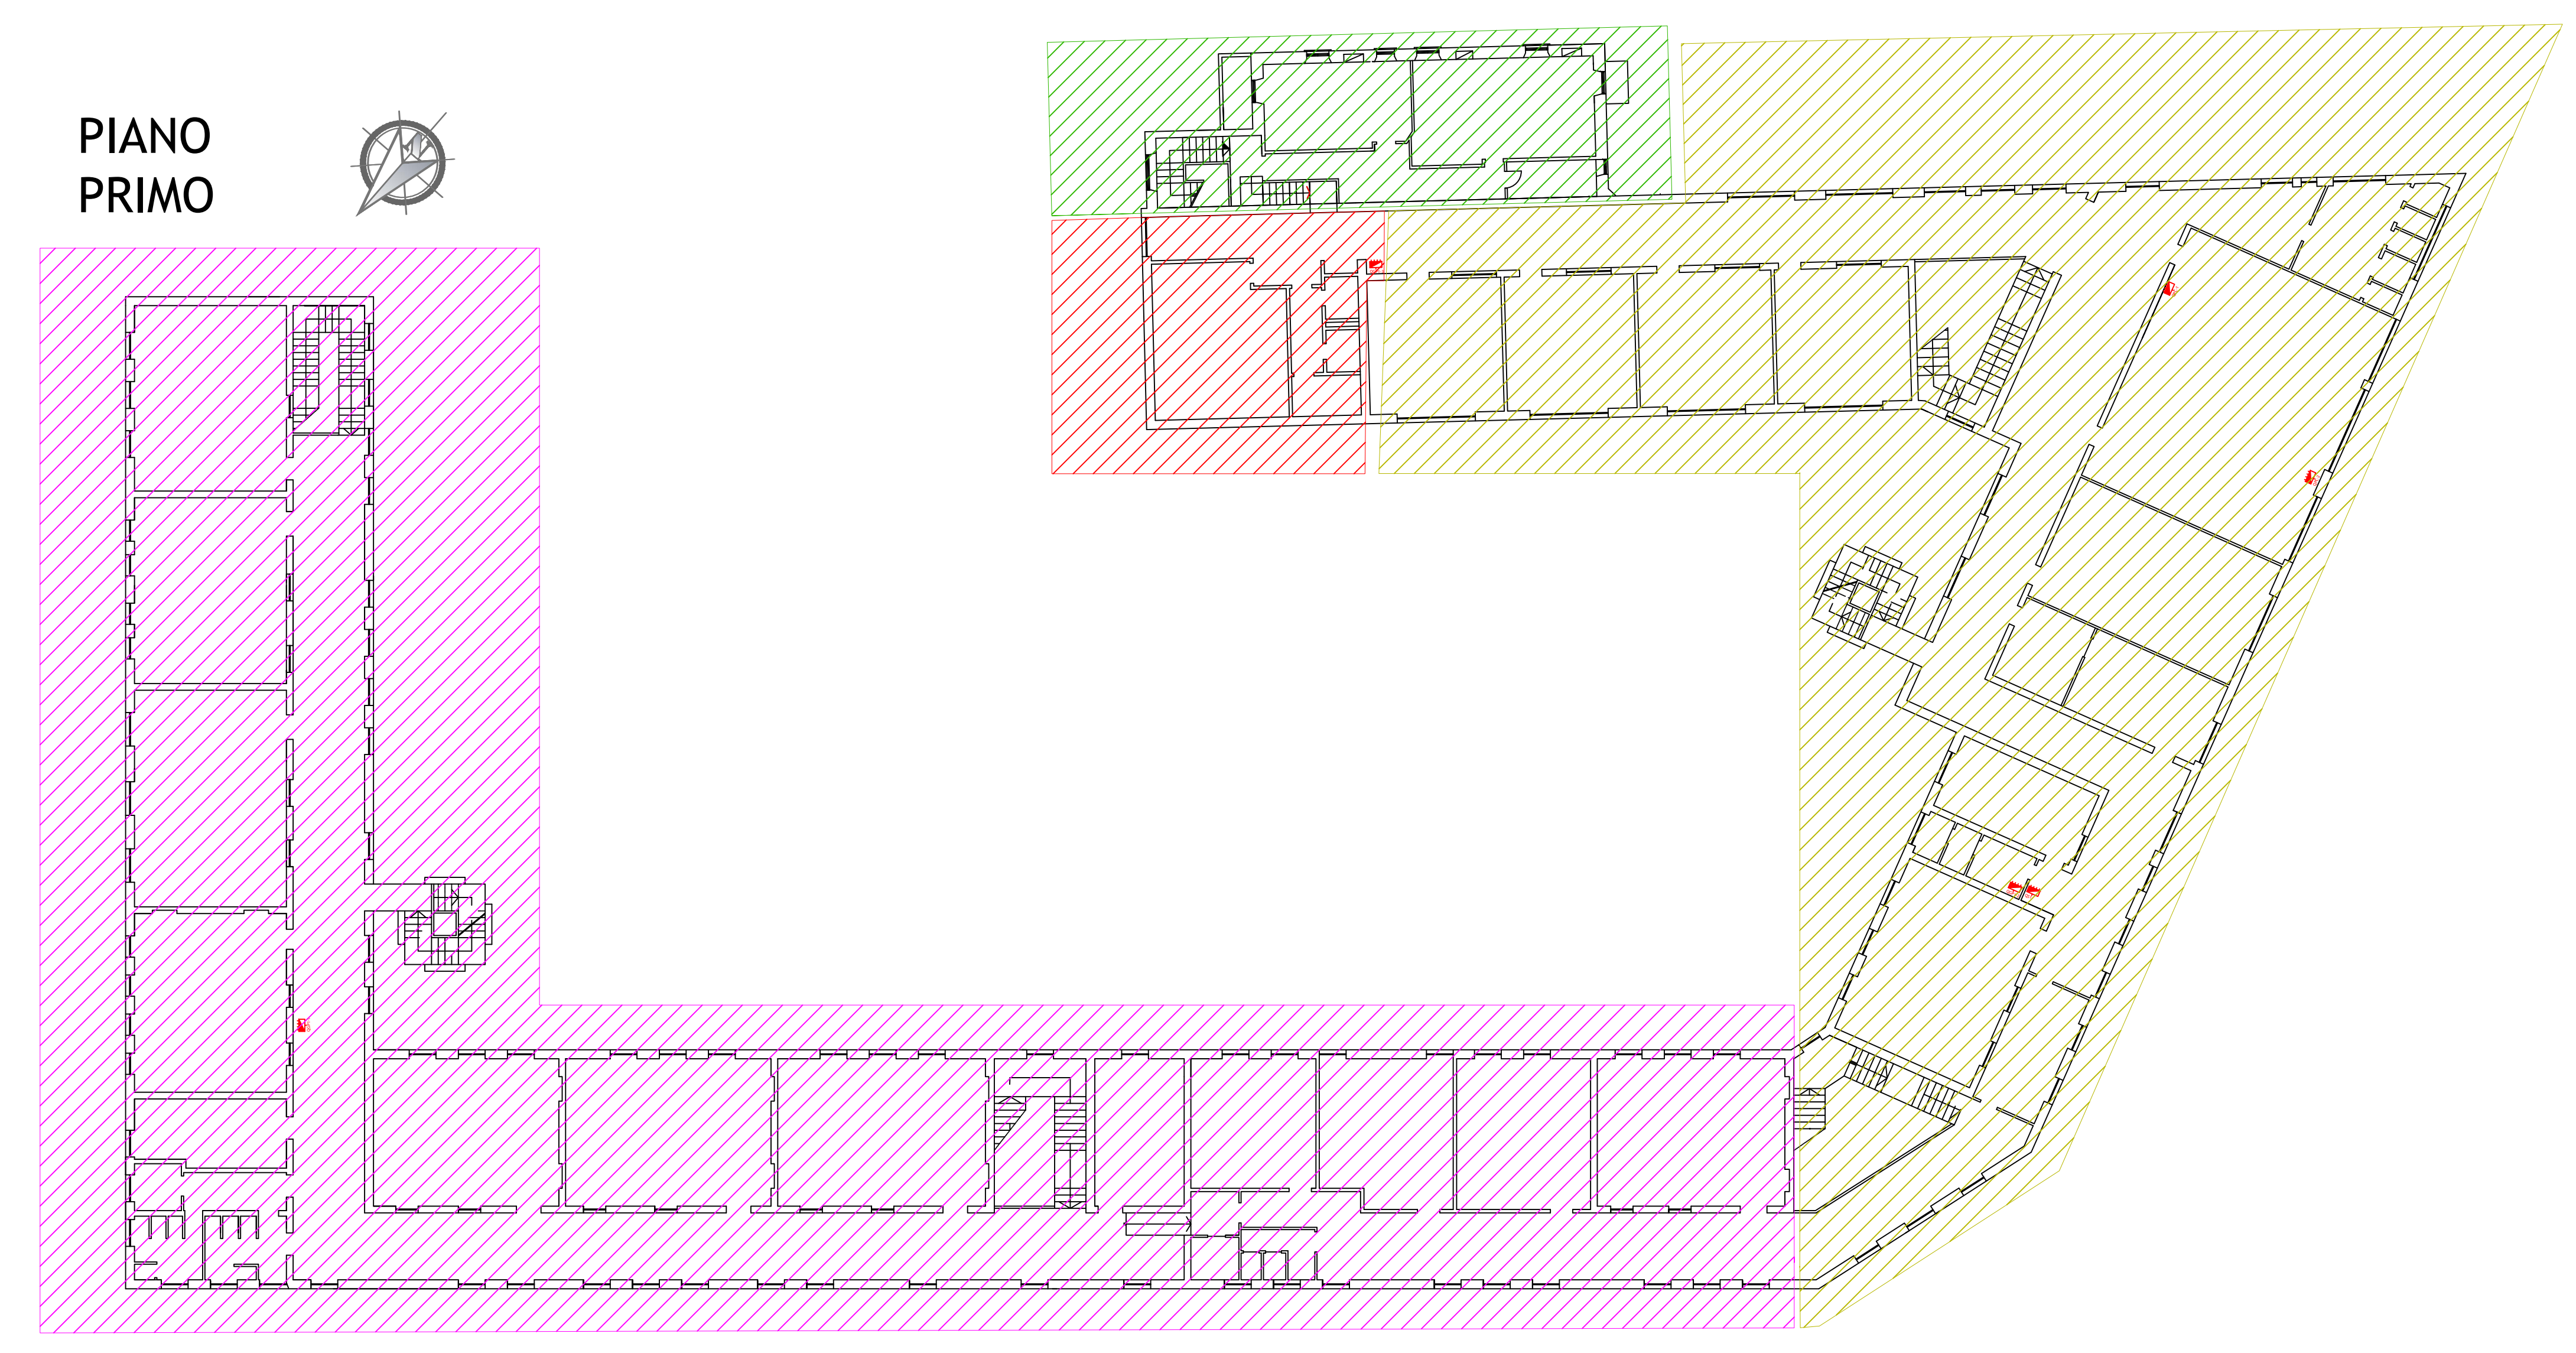

PIANO PRIMO

PIANO TERRENO

LEGENDA

-  Compartimentazione quadro generale QGT1
-  Compartimentazione quadro generale QGT2
-  Compartimentazione quadro palestra QPAL
-  Compartimentazione quadro generale QGT3 (ex casa custode)
-  Compartimentazione quadro QGP1-1
-  Compartimentazione quadro QGP1-2
-  Compartimentazione quadro QGP1-3

PROVINCIA DI NOVARA

ISTITUTO SCOLASTICO
Galileo Galilei
Via Gentile 33, Gozzano (NO)

DATA PROGETTO	- Impianto di illuminazione di emergenza - Impianto elettroacustico di evacuazione - Impianto allarme incendio
DATA REVISIONE	
PROGETTO	

TAVOLE SERIE ELETTRICO - Schemi topografici compartimentazioni elettriche

TAVOLA 2IE	REVISIONE DATA E NUMERO	PRELIMINARE	DEFINITIVO	ESECUTIVO	
	SCALA	1:200			
	DESIGNATORE	MS	ARCHIVIO	1412	