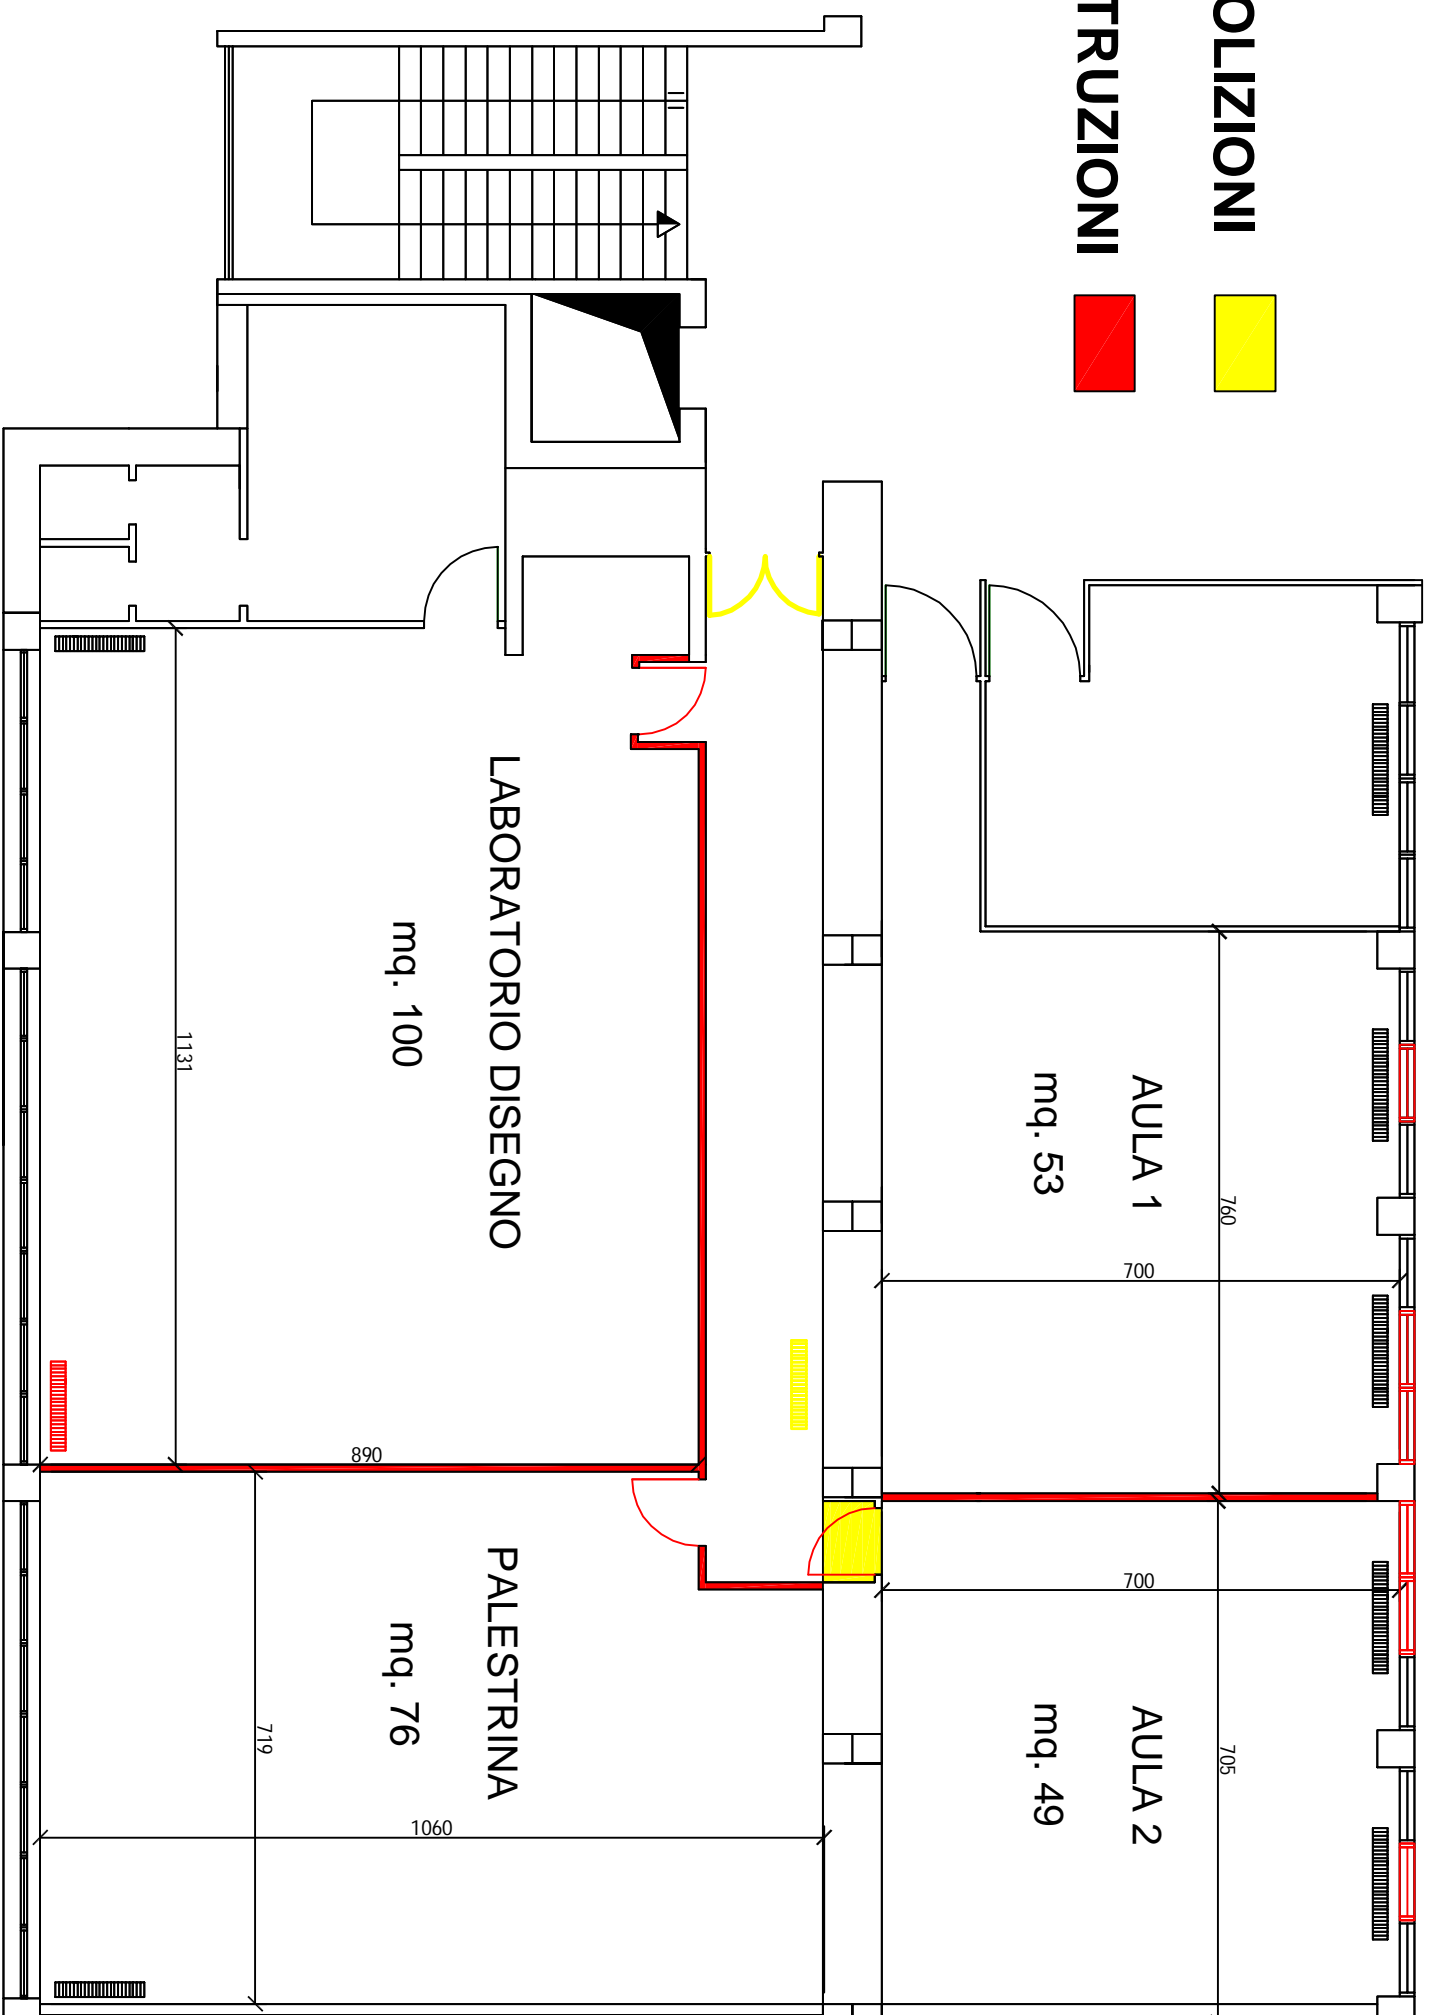

DEMOLIZIONI 

COSTRUZIONI 

PIANTA PIANO TERRA

TITOLO REALIZZAZIONE NUOVE AULE
DEMOLIZIONI E NUOVE COSTRUZIONI

Dott. Ing. Luigi Migliaretti
C.so della Vittoria, 17E/19 Novara T. 0321-514756 F. 0321-679914
Iscrizione n. 1679/A Ordine degli Ingegneri di Novara
C.F.: MGLLGD68L22F9520 P. IVA 01669560037

PROVINCIA DI NOVARA
Istituto Leonardo da Vinci sede di
via Aldo Moro a Borgomanero (NO)

REVISIONE	DESCRIZIONE	REDATTO	CONTROLLATO	APPROVATO	DATA
0	EMMISSIONE PER APPROVAZIONE			L. MIGLIARETTI	22.08.2017

NUMERO COMMESSA	RIFERIMENTO C.A.D.	TAVOLA	FORMATO	FOGLIO	SCALA
A50_17	A50_17.dwg	2	A3	1 / 1	1:100

BOZZA COPIA UFFICIO VERSIONE DEFINITIVA COPIA CONFORME ALLA DEFINITIVA